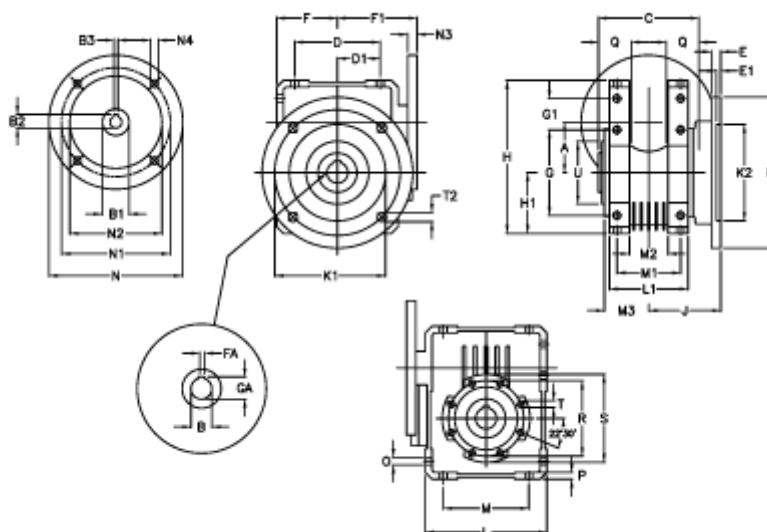

Varenummer: 392211003054116  
 Beskrivelse: Snekkegear med skridnav  
 W110 L1-UFC-30-P100 B14

## Mål

A = 110.10	E = 20	H = 308.0	M = 184	N4 = 13	U = 130
B = 42	E1 = 12	H1 = 125.0	M1 = 115	O = 14.0	
B1 E7 = 28	F = 125	J = 131.5	M2 = 69	P = 14	
B2 = 31.3	F1 = 151	K = 280	M3 = 73.0	Q = 45	
B3 H9 = 8	FA = 12	K1 = 230	N = 160	R = 165	
C = 155	G = 184	K2 = 170	N1 = 130	S = 200	
D = 174.0	G1 = 58.0	L = 250	N2 = 110	T = M12x19	
D1 = 82.0	GA = 45.3	L1 = 143	N3 = 13	T2 = 13.0	